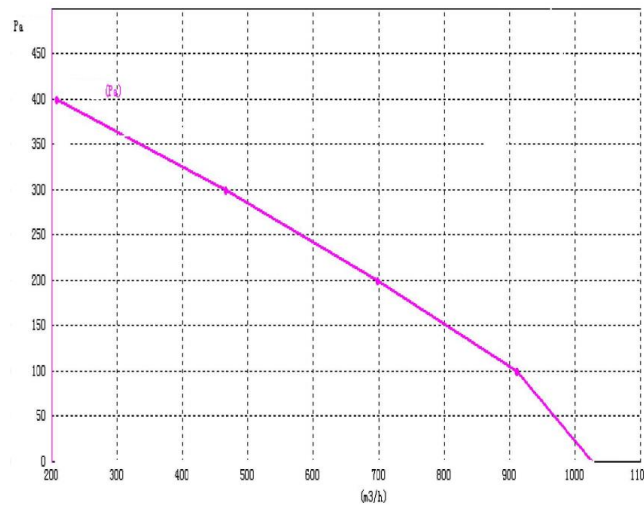

МОДЕЛЬНЫЙ РЯД

CF_L с назад загнутыми
лопатками

CF225B-2E-AC0L

ГРАФИК

ЧЕРТЁЖ

СХЕМА